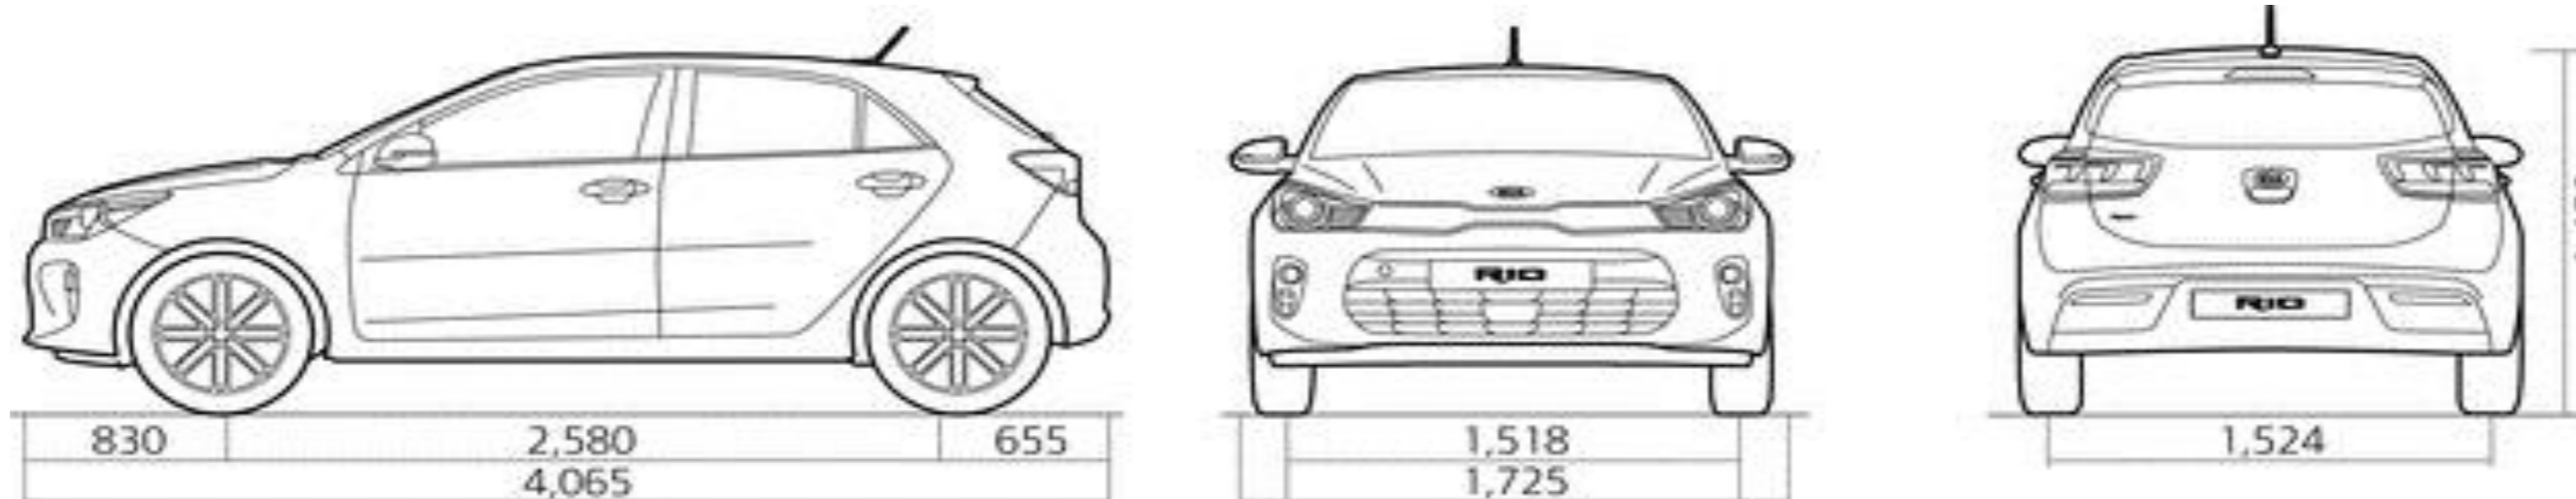

Cerchi in lega da 15" 185/65R15

Cerchi in lega da 16" 195/65R16

Cerchi in lega da 17" 205/45R17

Dimensioni:

In vigore dal 08/08/2018

Il prezzo chiavi in mano si intende IVA 22% e messa su strada (575€) incluse. Il prezzo degli optional si intende IVA 22% inclusa.