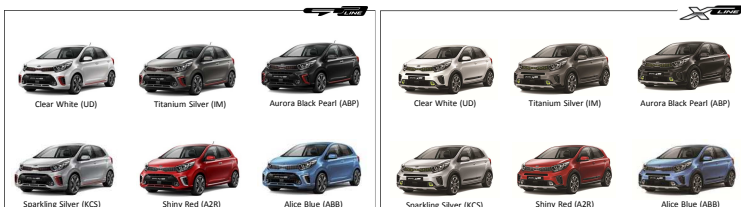

In vigore 08/08/2018

KIA MOTORS COMPANY ITALY s.r.l. - Via Gallarate 184 - 20151 Milano - Tel. 02/33.48.21