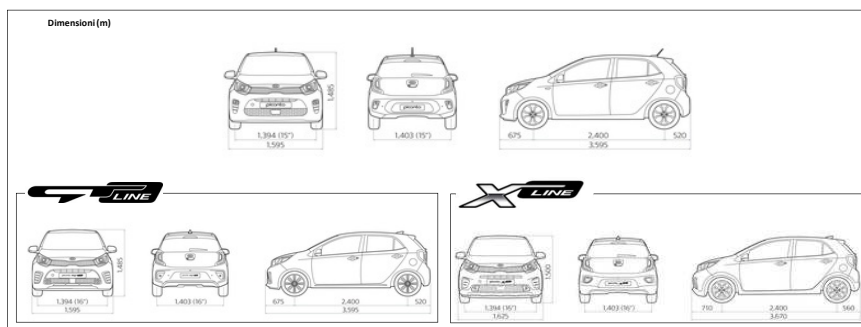

In vigore 08/08/2018

KIA MOTORS COMPANY ITALY s.r.l. - Via Gallarate 184 - 20151 Milano - Tel. 02/33.48.21