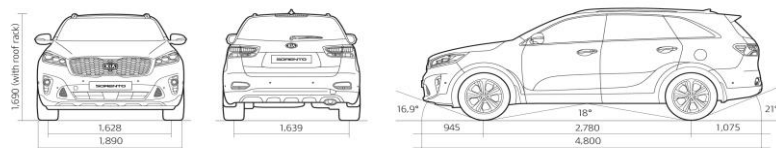

Dimensioni (mm)

In vigore dal 08/01/2018

Apple CarPlay™ è un marchio registrato da Apple Inc. Android Auto™ è un marchio registrato da Google Inc. Per ulteriori dettagli relativi ai prodotti visitare il sito www.kia.com, per le limitazioni di garanzia visitare il sito www.kia.com/campaign-and-redirects/7-anni-garanzia/