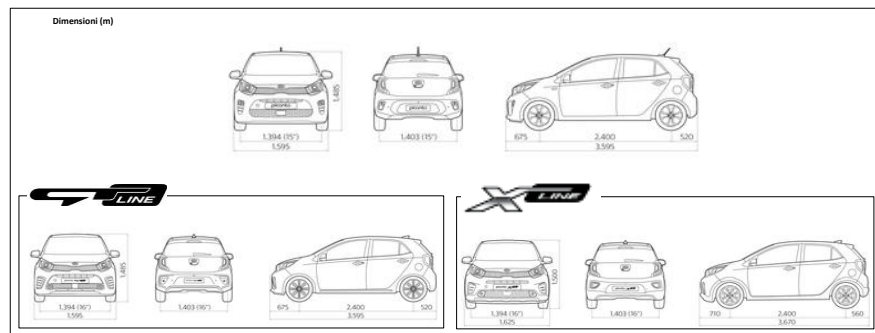

1.0 Benzina City	1.0 Benzina Active	1.0 Benzina Cool	1.0 GDI City	1.0 GDI Active	1.0 GDI Cool	1.0 MPI Benzina	1.0 TGI Benzina	1.0 TGI Benzina	PREZZI
Listino IVA e messa su strada incluse	€ 10.850	€ 11.450	€ 12.950	€ 12.350	€ 12.950	€ 14.450	€ 13.550	€ 15.050	€ 15.050	
Listino IVA e messa su strada escluse	€ 8.422	€ 8.914	€ 10.143	€ 9.652	€ 10.143	€ 11.373	€ 10.635	€ 11.865	€ 11.865	
Advanced Drive Assistance Pack - Sistema di assistenza alla frenata di emergenza (AEB City & Urban) - Supervision Cluster con schermo 2,6"	€ 600	€ 600	€ 600	€ 600	€ 600	€ 600	€ 600	€ 600	€ 600	PACK
Smart Pack (disponibile solo con Techno Pack) - Climatizzatore Automatico - Sensori di parcheggio posteriori - Smart Key & Start Button - Wireless Charger	/	/	€ 600	/	/	€ 600	/	/	/	
Techno Pack - Fari anteriori ibifunzione - Fari posteriori a LED - Indicatori di direzione a LED - Kia Navigation System, Kia Connected Services, 7 anni aggiornamento mappe gratuito - Luci di posizione a LED - Luci diurne anteriori a LED	/	/	€ 750	/	/	€ 750	/	/	/	
Premium Pack - Climatizzatore Automatico - Finiture interne in High Gloss - Kia navigation System, Kia Connected Services, 7 anni di aggiornamento mappe gratuito - Maniglie interne in satin-chrome - Sedili in pelle Sporty Style - Smart Key & Start Button - Wireless Charger	/	/	/	/	/	/	€ 900	€ 900	€ 900	
Remote Assistant - 1 anno di servizi - 7 anni di servizi					€ 499 € 749					
Vernice Alice Blue (codice: ABB)					di serie					VERNICI
Vernice Clear White e Shiny Red (codice: UD, A2R)					€ 250					
Vernice Metallizzata o Perлата (Codice: KCS, IM, ABP, G7A, G7A, CU3, M9Y)					€ 500					

In vigore dal 08/01/2018

KIA MOTORS COMPANY ITALY s.r.l. - Via Gallarate 184 - 20151 Milano - Tel. 02/33.48.21