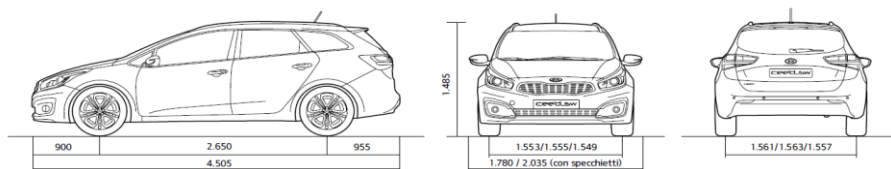

In vigore dal 08/01/2018